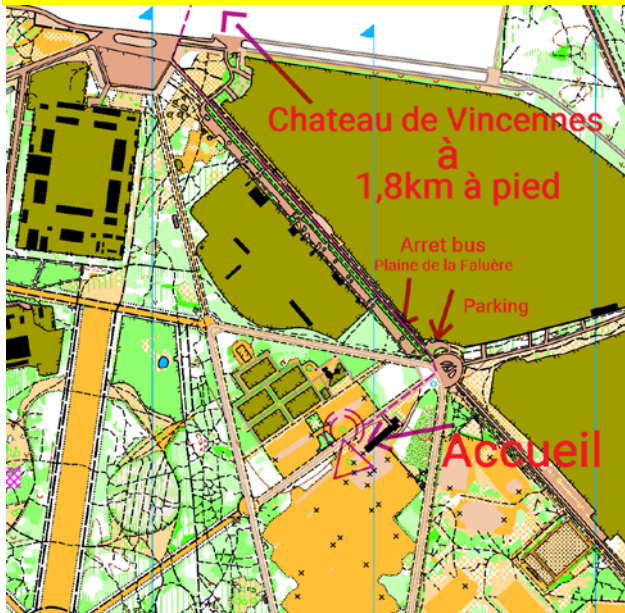

Le jeudi 16 janvier 2020

1ère étape du Championnat Régional d'Ile-de-France Universitaire de Course d'Orientation au Bois de Vincennes

Cette course est ouverte aux licenciés FFSU et FFCO

- Date** : Jeudi 16 janvier 2020
- Organisateur** : Le club Raid Orientation Paris en relation avec la Ligue Paris Ile de France du sport universitaire
- Traceur** : Dominique BRET
- Carte** : Echelle 1/10000e
- Accueil** : **A partir de 11h30**
Plaine de la Faluère
Pyramide du Bois de Vincennes
Transport : Métro château de Vincennes puis Bus 112 arrêt « plaine de la Faluère »
- Départ** : **1^{er} départ à partir de 12h00**
- Fermeture des circuits** : **16h00**
- Système GEC** : Sport Ident

3 circuits vous sont proposés :

A	8.200km	19 postes
B	5.200km	16 postes
C	3.600km	12 postes

Inscriptions sur le site <https://sport-u-iledefrance.com/> jusqu'au mardi 14 janvier 12h.

Etape 1 : Sur la page d'accueil du site de la ligue Paris IDF sport U, cliquer sur sport ind.